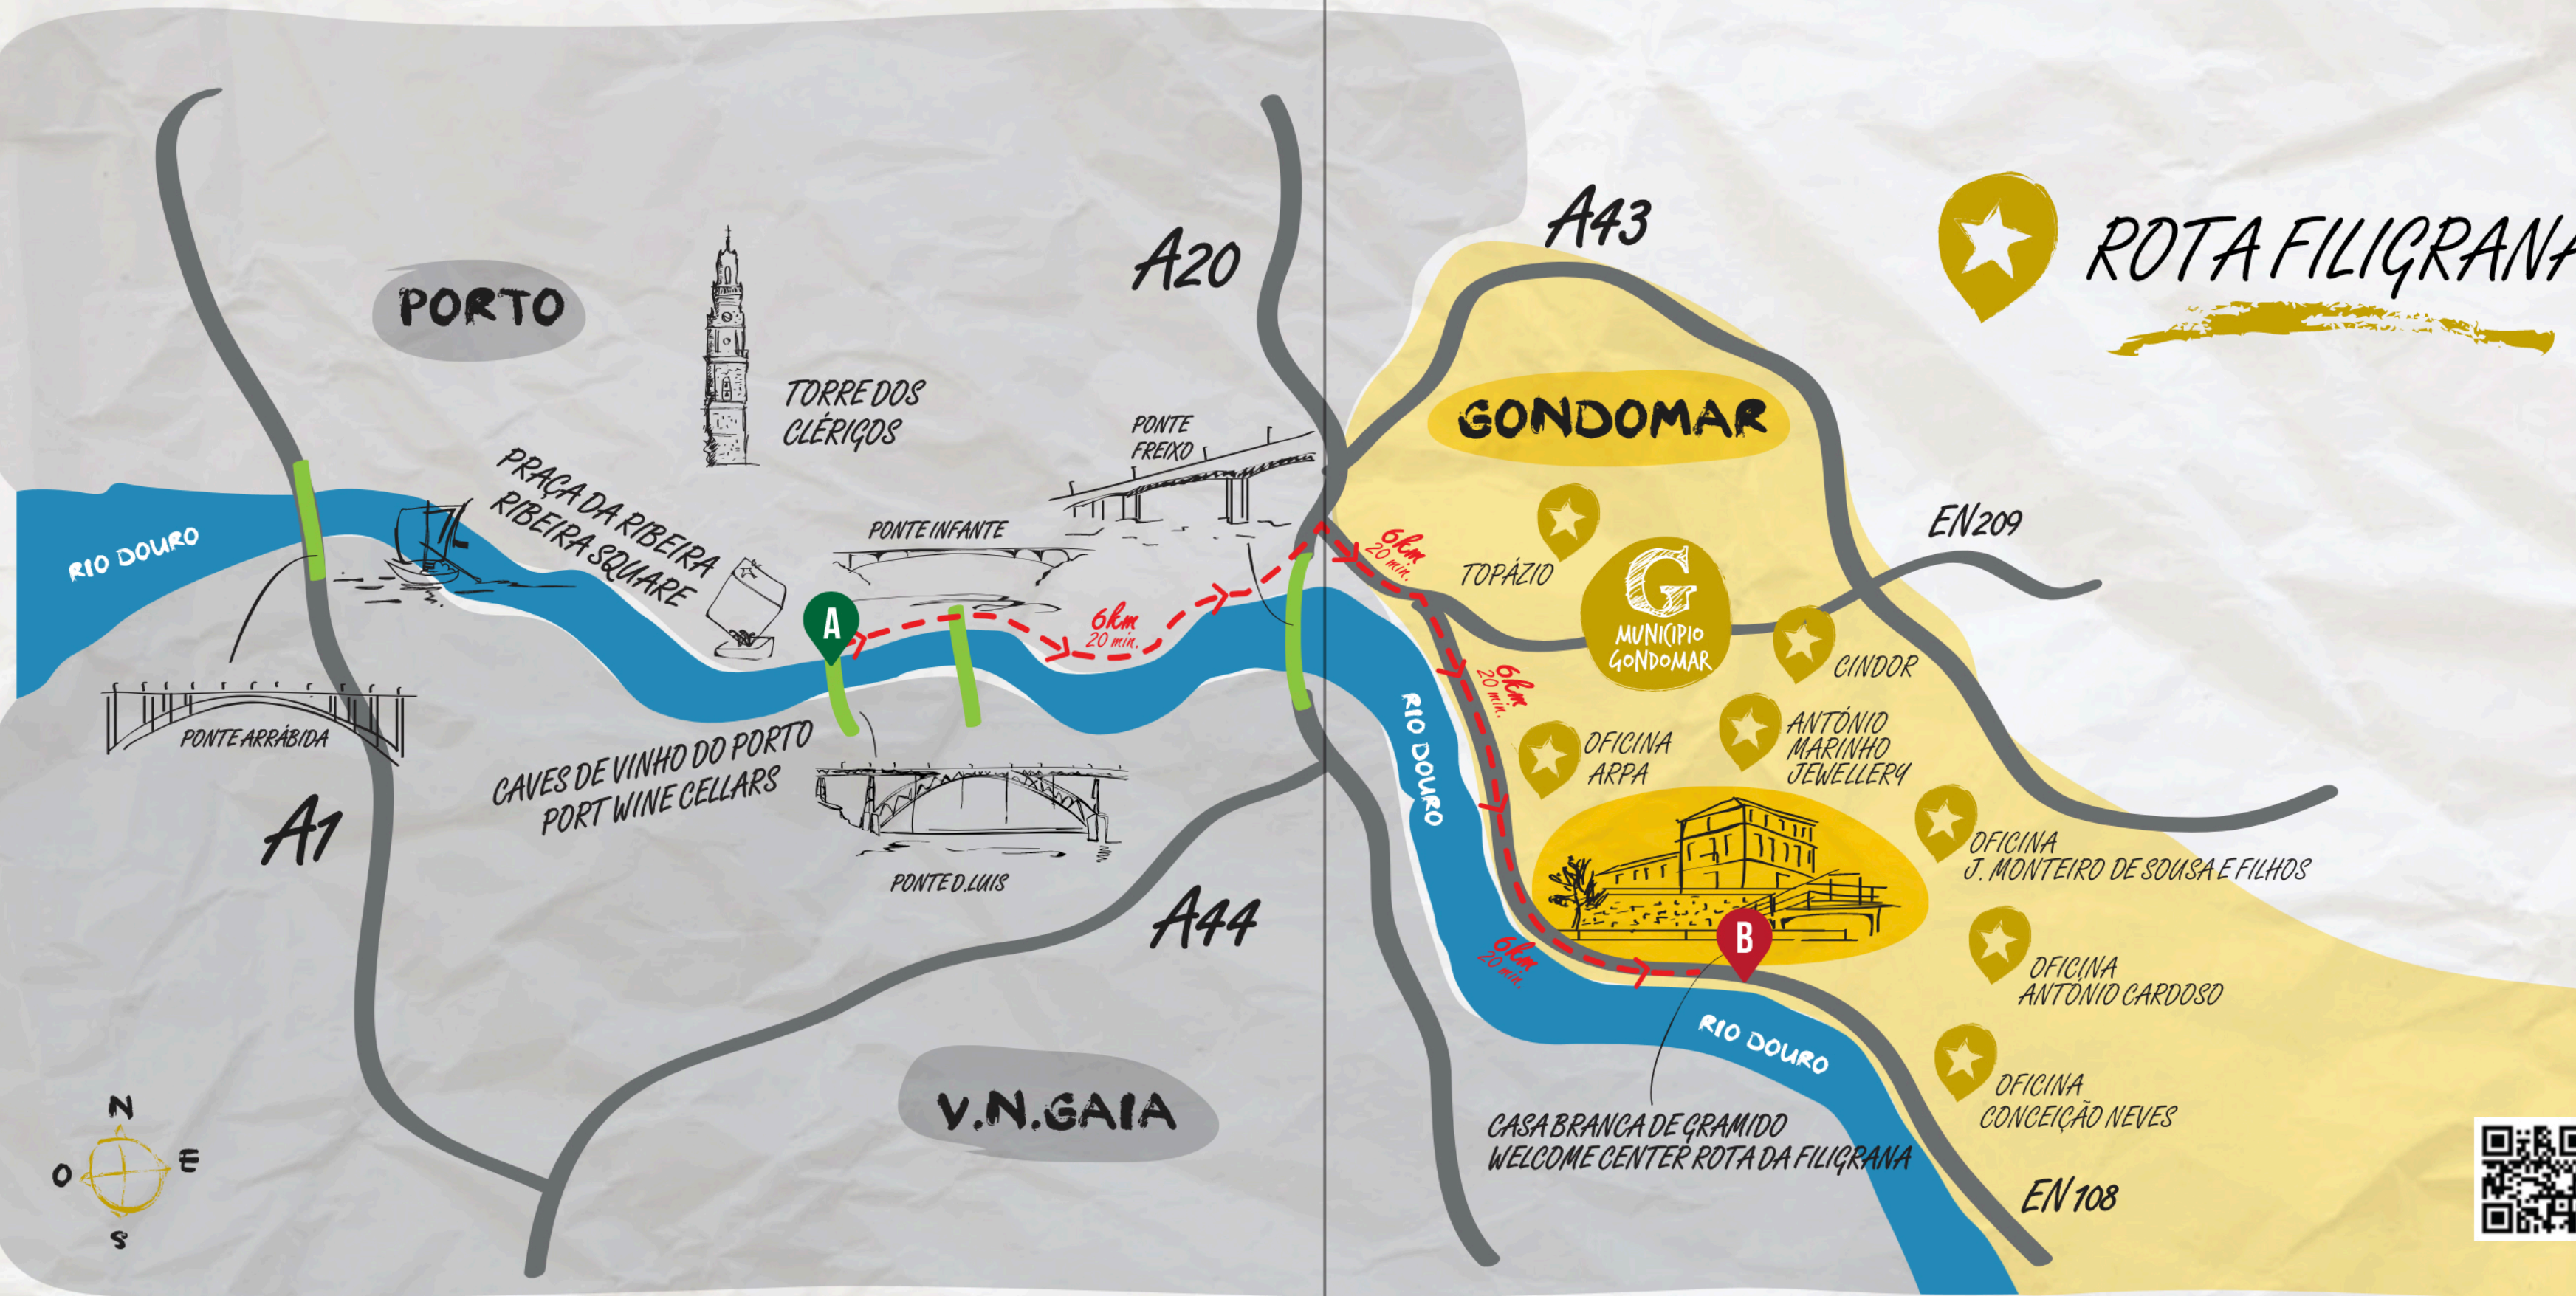

ROTA FILIGRANA

PORTO

TORRE DOS CLÉRIGOS

A20

A43

GONDOMAR

EN209

RIO DOURO

PRACA DA RIBEIRA
RIBEIRA SQUARE

PONTE INFANTE

PONTE FREIXO

A

6km
20 min.

6km
20 min.

TOPÁZIO

MUNICIPIO
GONDOMAR

CINDOR

PONTE ARRÁBIDA

CAVES DE VINHO DO PORTO
PORT WINE CELLARS

PONTE D. LUIS

A44

RIO DOURO

OFICINA
ARPA

ANTÓNIO
MARINHO
JEWELLERY